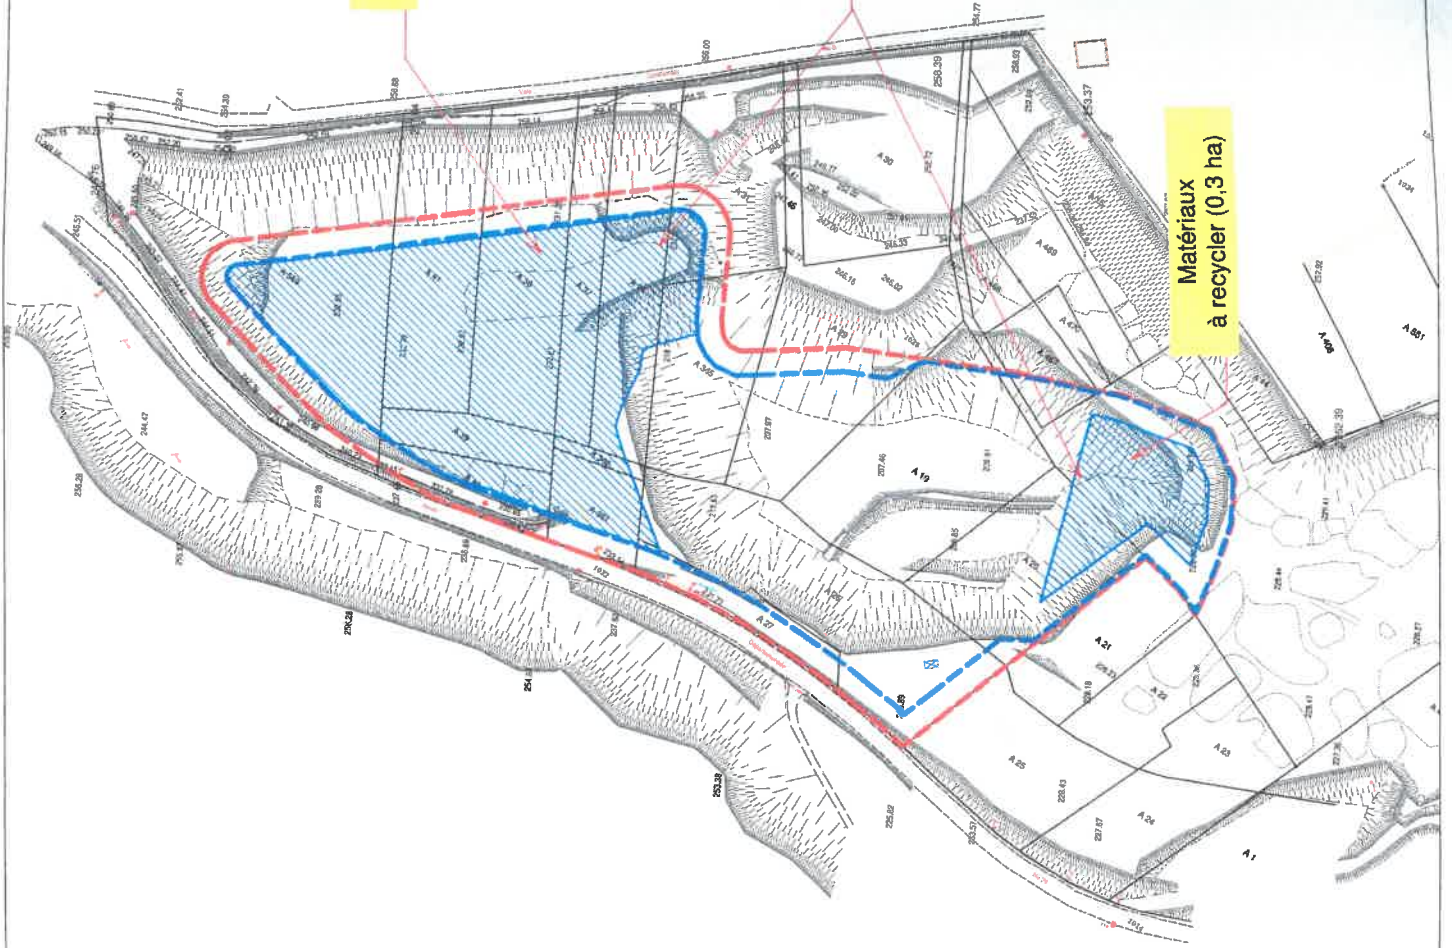

BUDILLON RABATEL
Site de la Sône (38)

Plan topographique du site actuel

Echelle : 1/2000

- Limite de la demande d'enregistrement
- Limite de l'exploitation ISDI

Matériaux de négoce (1,5 ha)

Stations de transit de produits minéraux

Matériaux à recycler (0,3 ha)

BUDILLON RABATEL
Commune de la Sône (38)
Plan de phasage de l'ISDI
Echelle : 1/2500

--- Limite de l'ISDI